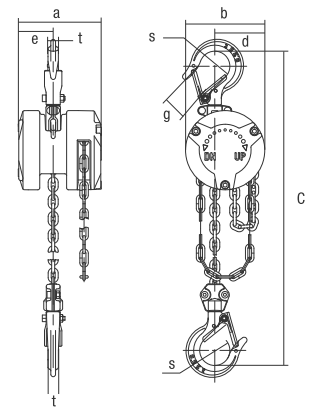

takaa tarkan nostoliikkeen

TODELLA PIENIKOKOINEN, KEVYT, KOMPAKTI JA ISKUNKESTÄVÄ. CX sarjan MAHTAVAT OMINAISUUDET!

Tekniset tiedot

Malli	CX003	CX005
Kuorma, kg	250	500
Vakio nostokorkeus, m	3.0	3.0
Käsiketjuriippuma, m	2.5	2.5
Käsivoima, daN	14.7	18.7
Chain pulled to lift load 1 meter, m	33.8	42.8
Ketjukoko, mm	3.2 x 9.0	4.3 x 12.1
Ketjuja, kpl	1	1
Nettopaino, kg	2.4	4.5
Testikuorma, kg	375	750
Lisäpaino /1m, kg	0.4	0.9

Mitat (mm)

Malli	CX003	CX005
a	88	101
b	84	102
C	217	260
d	53	66
e	37	44
g	21	24.5
s	32	35.5
t	11	12

DISCLAIMER: KITO does not assume liability for inappropriate usage of products. Operating instructions must be followed at all times. Subject to technical change, misprint and errors.