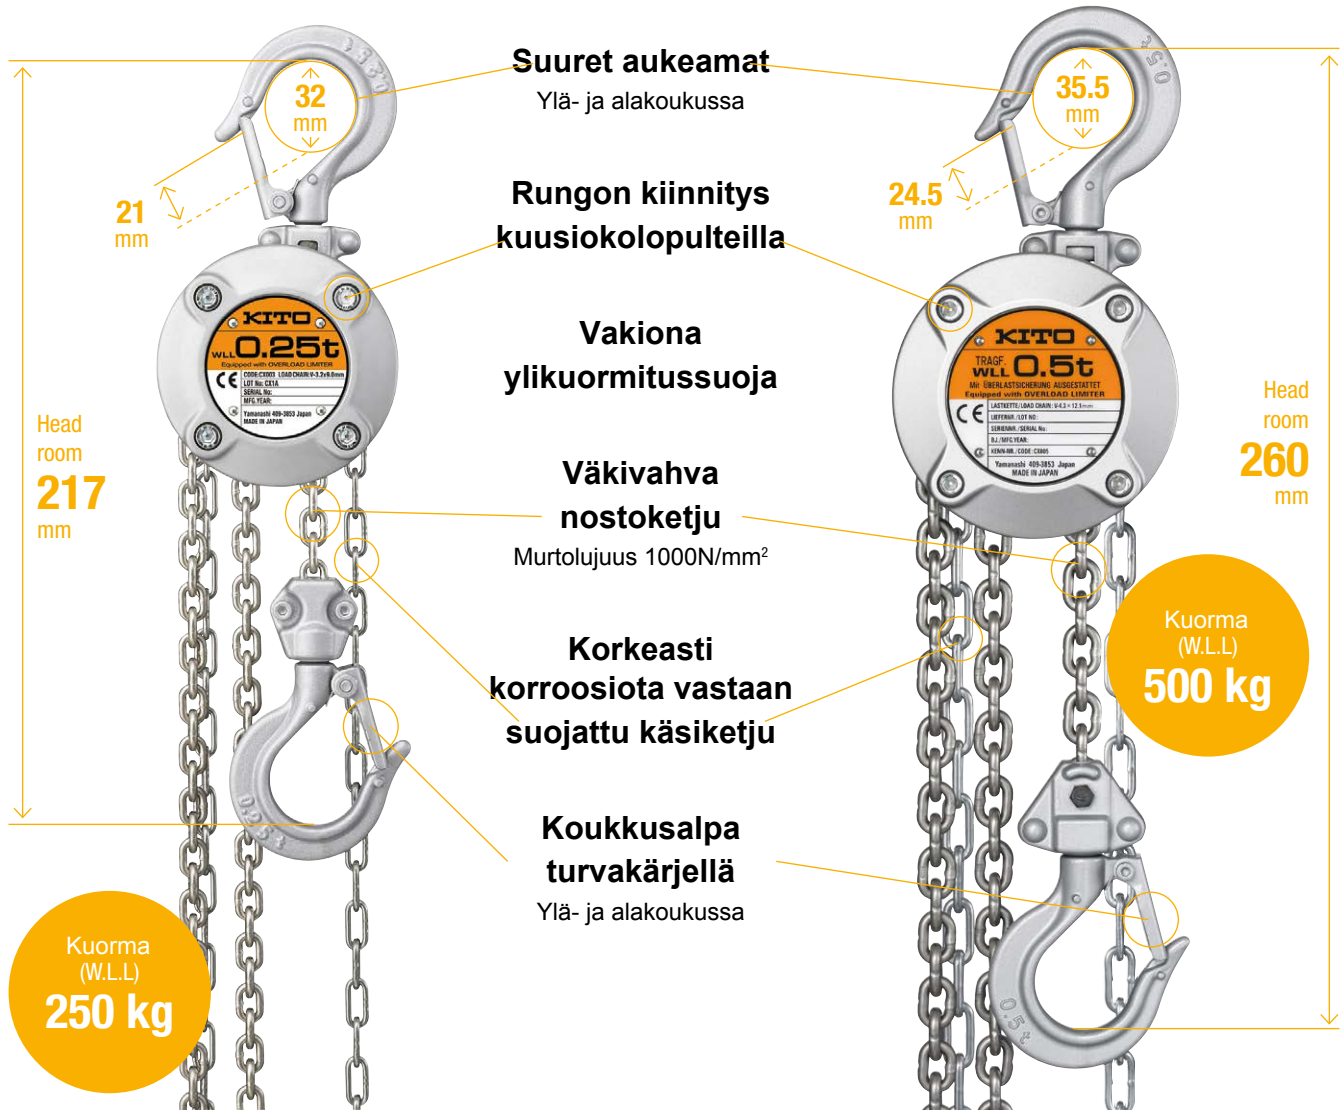

PIENIKOKOINEN

Kompakti, kevyt,
tehokas,
käsiketjuttaja

CX sarja - 250 kg ja 500 kg

► **OXPLLLUXNR**

Paino vain 2.4 kg / 4.5 kg

► **OLNXRUPDVXRMDOOD**

suoja tahatonta
ylikuormaa vastaan

► **1RVWRNHWMXSLHHOOIOHNL001**

takaa tarkan nostoliikkeen

TODELLA PIENIKOKOINEN, KEVYT, KOMPAKTI JA ISKUNKESTÄVÄ. CX sarjan MAHTAVAT OMINAISUUDET!

Tekniset tiedot

Malli	CX003	CX005
Kuorma, kg	250	500
Vakio nostokorkeus, m	3.0	3.0
Käsiketjuriippuma, m	2.5	2.5
Käsivoima, daN	14.7	18.7
Chain pulled to lift load 1 meter, m	33.8	42.8
Ketjukoko, mm	3.2 x 9.0	4.3 x 12.1
Ketjuja, kpl	1	1
Nettopaino, kg	2.4	4.5
Testikuorma, kg	375	750
Lisäpaino /1m, kg	0.4	0.9

Mitat (mm)

Malli	CX003	CX005
a	88	101
b	84	102
C	217	260
d	53	66
e	37	44
g	21	24.5
s	32	35.5
t	11	12

DISCLAIMER: KITO does not assume liability for inappropriate usage of products. Operating instructions must be followed at all times. Subject to technical change, misprint and errors.